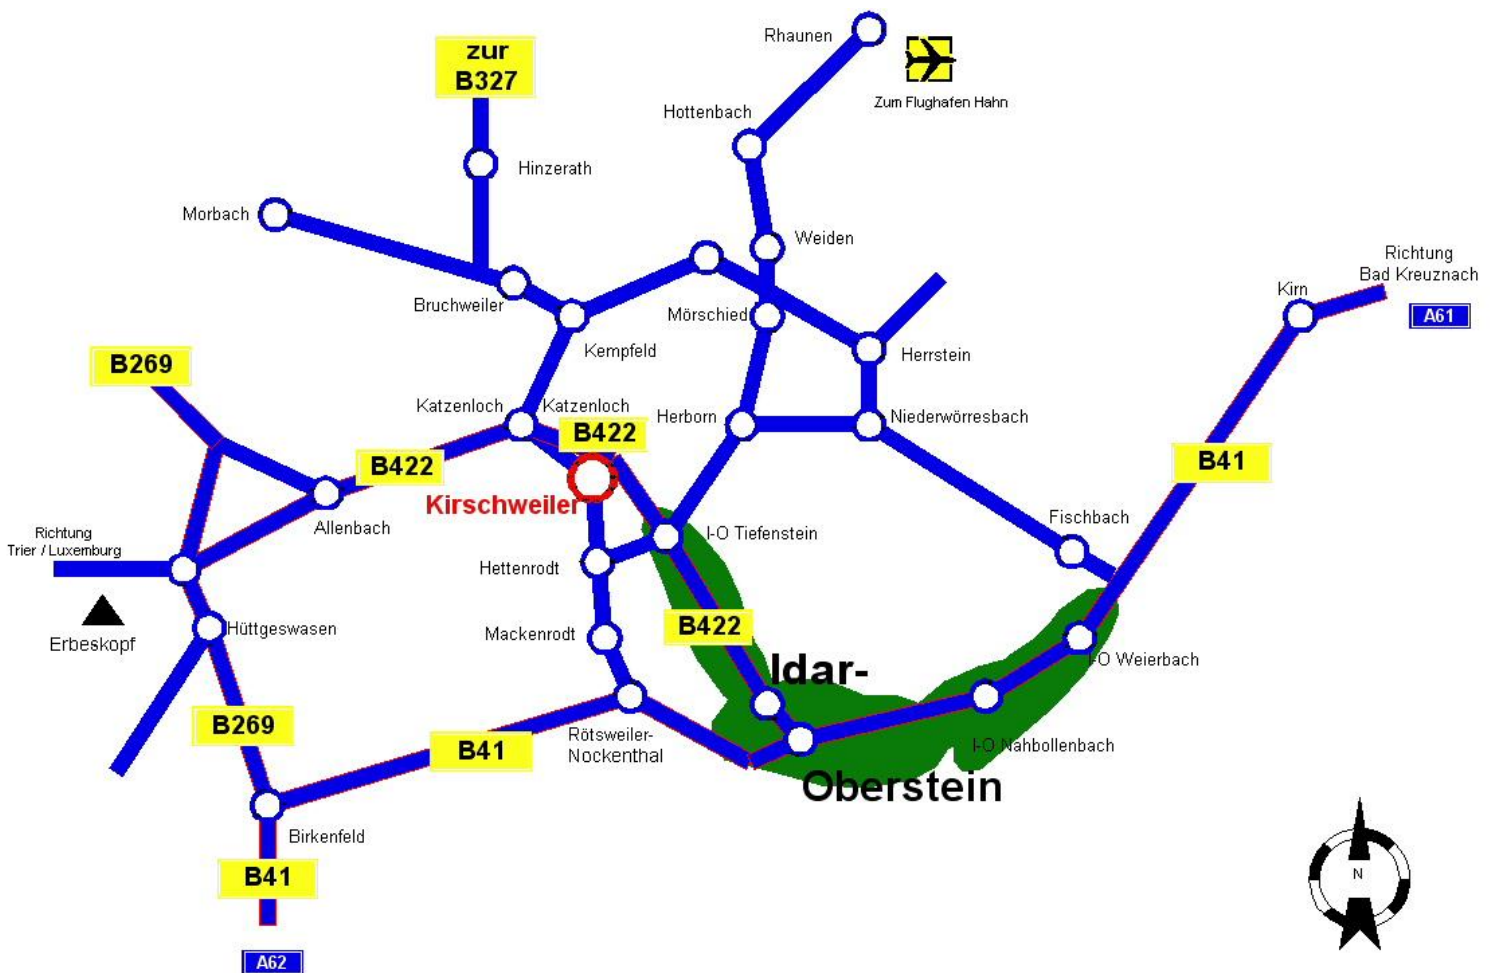

Ferienwohnung Ursula Anders

Wegbeschreibung

Hofstraße 13
55743 Kirschweiler
Tel.: 06781 – 3 37 62
Fax: 06781 – 93 31 89
Mob: 0173 - 7 16 83 88

Anschrift als QR-Code:

Ortsangabe als QR-Code:

Geographische Lage:
49° 45' 12" Nord
7° 14' 18" Ost
ca. 475 m ü. N.N.

Anreise mit dem PKW:

Im Ort Kirschweiler halten Sie sich bitte immer in Richtung Golfplatz

Aus Richtung Norden:

Von der A 61 Abfahrt Emmelshausen zur B 327 (Hunsrückhöhenstraße) Richtung Morbach. Bei Kappel links über die B 421 der Beschilderung „Flughafen Hahn“ folgen. Auf die B 50 wechseln, weiter vorbei am „Hahn“ wieder auf die B 327. An der Abfahrt Hinzerath die B 327 verlassen und über Hinzerath, Bruchweiler, Kempfeld und Katzenloch nach Kirschweiler.

Aus Richtung Süden:

A 62 Pirmasens - Trier bis Abfahrt Idar-Oberstein. Hier weiter in den Ort Idar-Oberstein hineinfahren, an der 1. Ampel links abbiegen auf die B 422 in Richtung Bernkastel-Kues. Auf der Bundesstraße bleiben bis Kirschweiler.

Aus Richtung Osten:

Von der A 61 Abfahrt Bad Kreuznach / B41. Auf die B 41 wechseln und diese vorbei an Bad Kreuznach, Bad Sobernheim und Kirn bis Idar-Oberstein. Der 4-spurigen Ortsdurchfahrt folgen über 3 Ampeln, danach in Höhe der Sparkasse rechts abbiegen auf die B 422 in Richtung Bernkastel-Kues. Auf der Bundesstraße bleiben bis Kirschweiler.