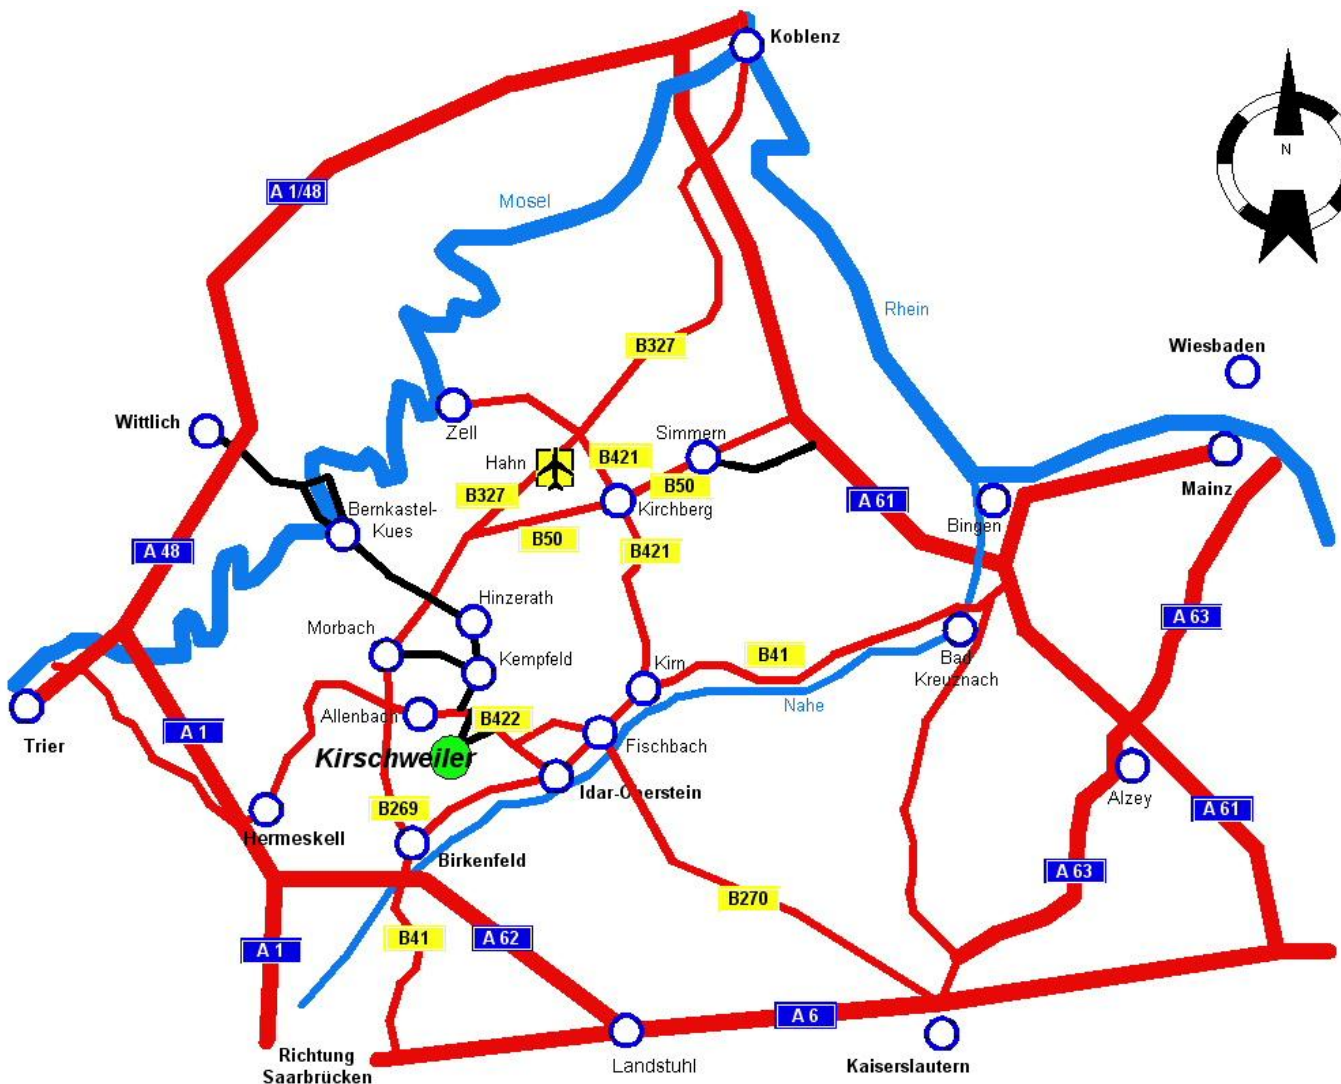

Ferienwohnung Ursula Anders

Wegbeschreibung

Hofstraße 13
55743 Kirschweiler
Tel.: 06781 – 3 37 62
Fax: 06781 – 93 31 89
Mob: 0173 - 7 16 83 88

Anschrift als QR-Code:

Ortsangabe als QR-Code:

Geographische Lage:
49° 45' 12" Nord
7° 14' 18" Ost
ca. 475 m ü. N.N.

Anreise mit dem PKW:

Im Ort Kirschweiler halten Sie sich bitte immer in Richtung Golfplatz

Aus Richtung Norden:

Von der A 61 Abfahrt Emmelshausen zur B 327 (Hunsrückhöhenstraße) Richtung Morbach. Bei Kappel links über die B 421 der Beschilderung „Flughafen Hahn“ folgen. Auf die B 50 wechseln, weiter vorbei am „Hahn“ wieder auf die B 327. An der Abfahrt Hinzerath die B 327 verlassen und über Hinzerath, Bruchweiler, Kempfeld und Katzenloch nach Kirschweiler.

Aus Richtung Süden:

A 62 Pirmasens - Trier bis Abfahrt Idar-Oberstein. Hier weiter in den Ort Idar-Oberstein hineinfahren, an der 1. Ampel links abbiegen auf die B 422 in Richtung Bernkastel-Kues. Auf der Bundesstraße bleiben bis Kirschweiler.

Aus Richtung Osten:

Von der A 61 Abfahrt Bad Kreuznach / B41. Auf die B 41 wechseln und diese vorbei an Bad Kreuznach, Bad Sobernheim und Kirn bis Idar-Oberstein. Der 4-spurigen Ortsdurchfahrt folgen über 3 Ampeln, danach in Höhe der Sparkasse rechts abbiegen auf die B 422 in Richtung Bernkastel-Kues. Auf der Bundesstraße bleiben bis Kirschweiler.